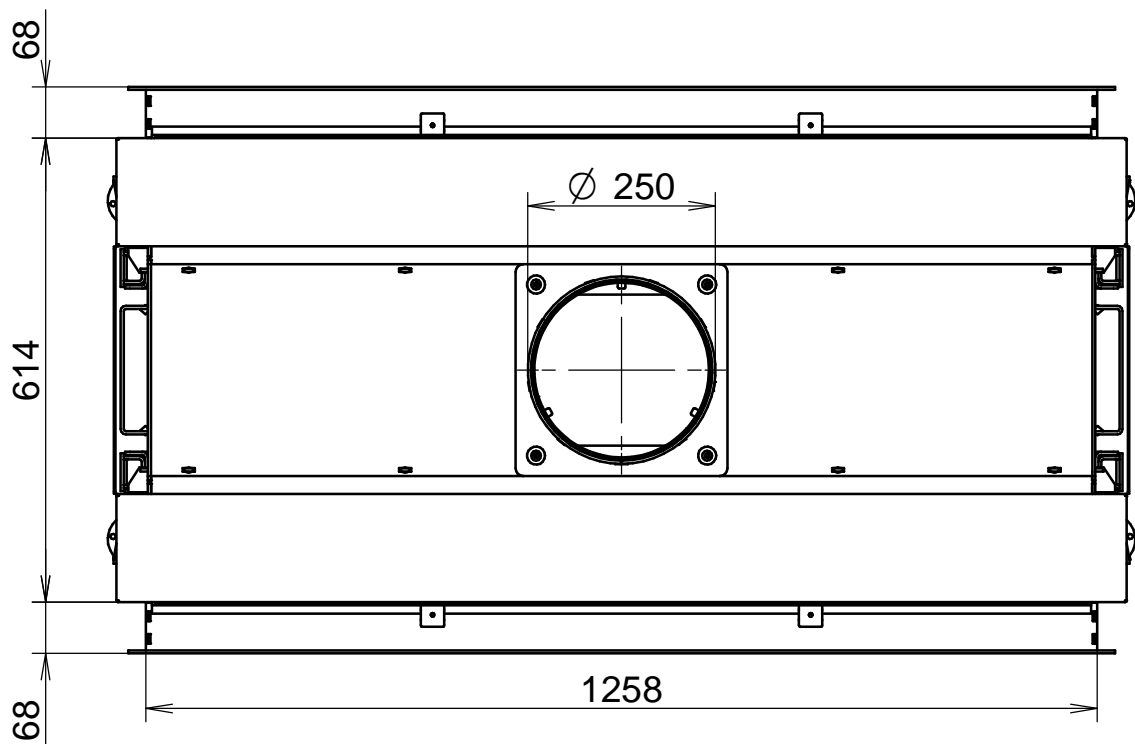

MIN 80
MAX 330

1:10

64 82 448 82 64

1:20

ARGENTO 1350DH V23 (BASIC)