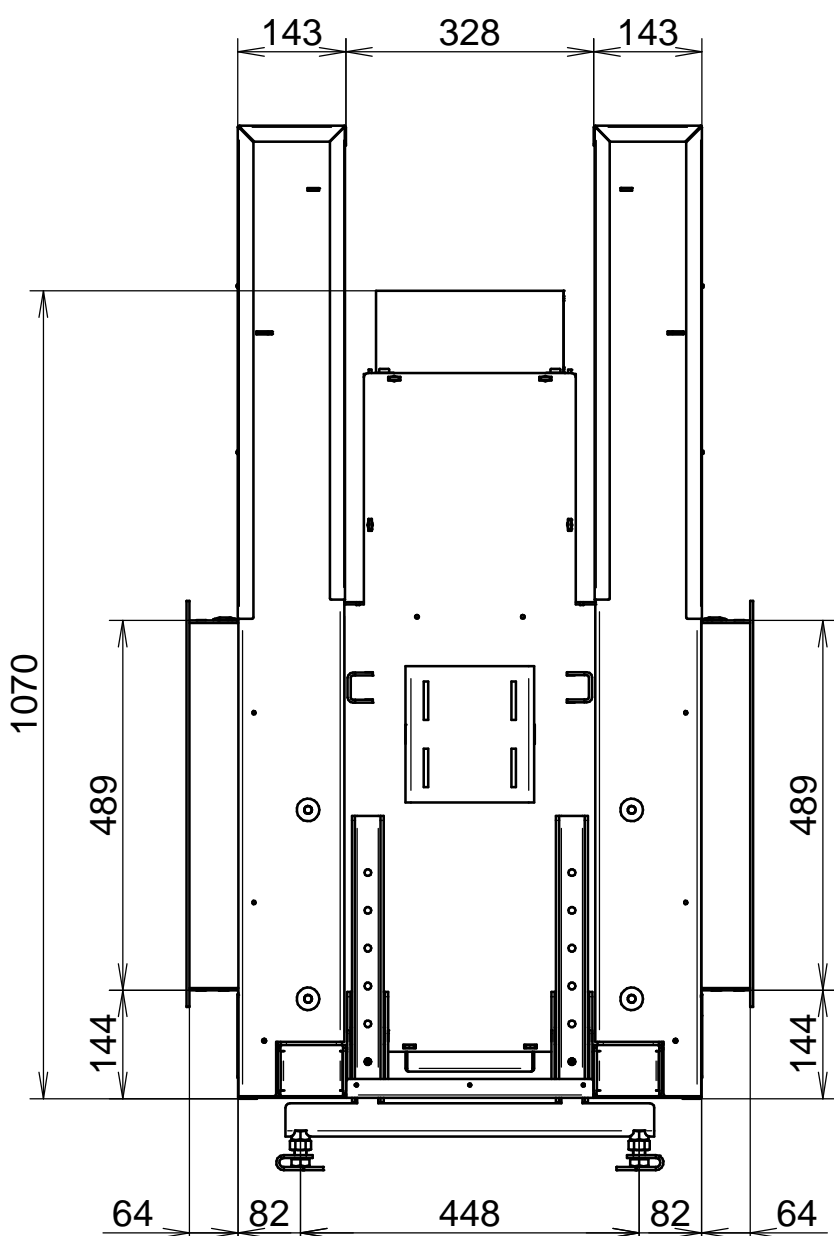

MIN 80
MAX 330

1:10

64 82 448 82 64

1:20

ARGENTO 1350DH V23 (BASIC)