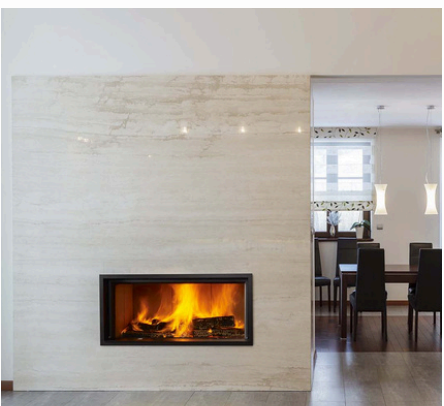

Argento 1200 H Basic

Insats för frimurning
Rökgasstos Ø: 200

71.857 SEK

Tillval / tillbehör

Premium (konvektionsmantel) 2.998 SEK

Eldstadsinredning

Gjutjärn finribbad	12.285 SEK
Gjutjärn bredribbad	12.285 SEK
Metall - Slät panel	4.753 SEK
Vermikulit - Camoflex	2.925 SEK

[Måttitning (klicka)](#)