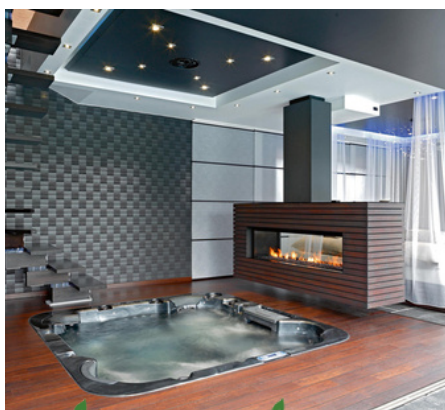

ECO WAVE ECO SWITCH

Luna Diamond 1600DH Tillval / tillbehör

Gasinsats för frimurning

Anslutning Ø: 150/100 eller
200/130 (ange vid beställning)

Toppansluten

85.459 SEK

Brännare modell 1	5.338 SEK
Brännare modell 2	11.115 SEK
Brännare modell 3	9.579 SEK
Keramiska vedträn	6.289 SEK
Dekorsten	2.048 SEK
<i>(Vit, grå, diamant eller saphir, ange vid order)</i>	

Ram: se sida 7

Eldstadsinredning

Svart metall	2.121 SEK
Svart glas	3.803 SEK
Gjutjärn ribbad	8.336 SEK

[Måttitning_(klicka)](#)