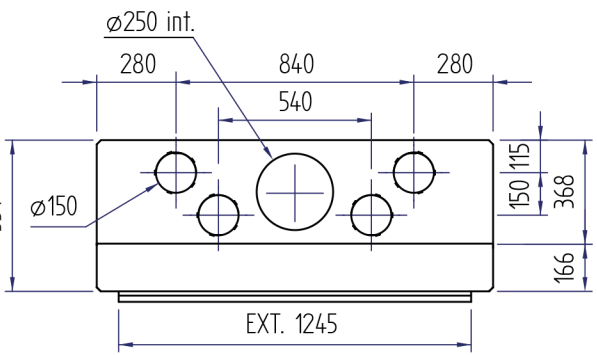

MIN 45*
MAX 450

* Min.45mm zonder stelvoet
Min.115mm met stelvoet

Luna Diamond 1300H