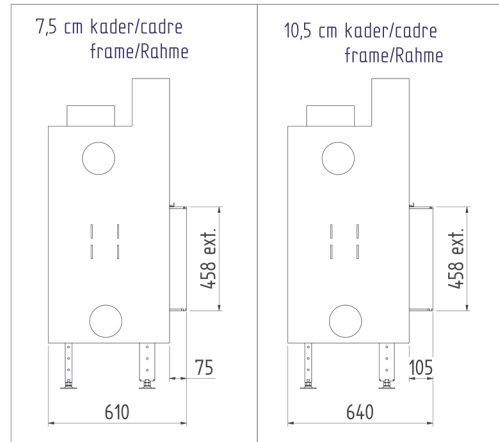

MIN 45*
MAX 450

* Min.45mm zonder stelvoet
Min.115mm met stelvoet

Luna Diamond 1300H