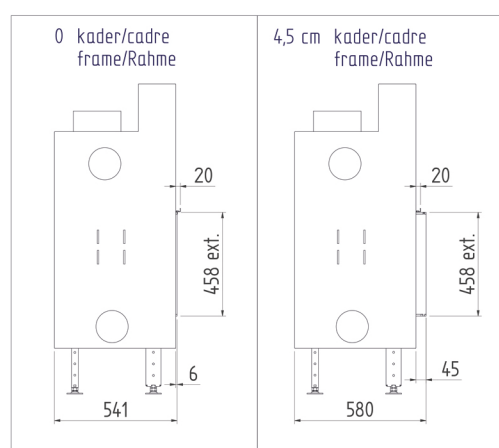

MIN 45*
MAX 450

* Min.45mm zonder stelvoet
Min.115mm met stelvoet

Luna Diamond 1300H