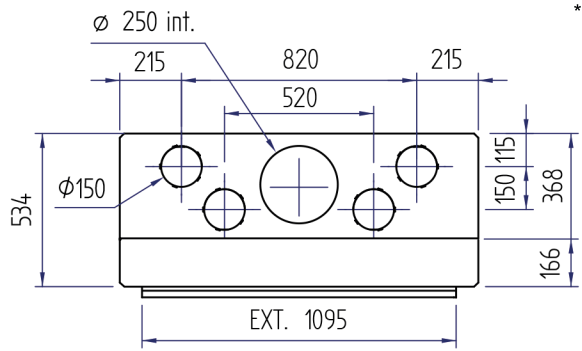

* Min.45mm zonder stelvoet
Min.115mm met stelvoet

Luna Diamond 1150H