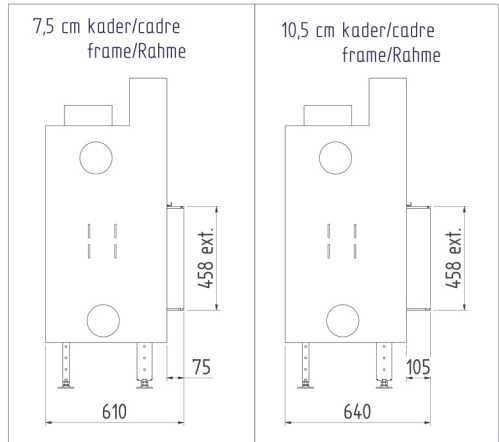

* Min.45mm zonder stelvoet
Min.115mm met stelvoet

Luna Diamond 1150H