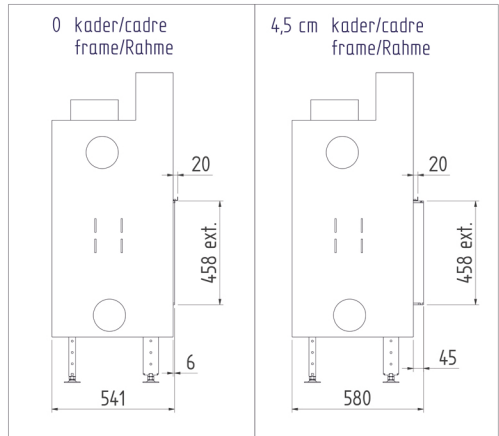

* Min.45mm zonder stelvoet
Min.115mm met stelvoet

Luna Diamond 1150H